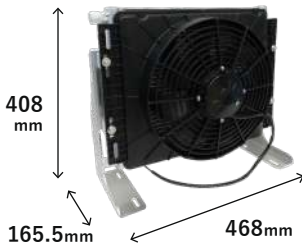

ASM530-SH
ホースセット

バッテリー駆動で、コンパクトな設置を実現

省スペースなセパレートタイプを採用し、多様な船に対応します。

高効率電磁コンプレッサーとブラシレスモーターにより、耐久性と静音性を両立しています。

SIZE 製品サイズ

室内機

室外機ユニット (床置き)

コンプレッサーユニット