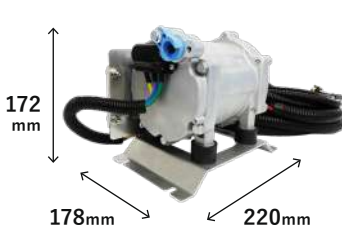

※ブラシ付きモーター

OPTION オプション品

ASM530-ODU-CW
室外機用ステンレスカバー

ASM530-COM-C
コンプレッサー用カバー

ASM530KN-1
床置き金具

ASM530KN-2
壁付け金具

型式	電圧	電流	定格電流	サイズ ※1	重量	ホース長さ ※2	定価 (税込)
ASM530-12M	DC 12V	25-55A	40-50A	① 530×172×255mm	① 4.0kg	標準仕様	¥294,800
				② 220×178×172mm	② 7.4kg	⑤ 4.5m	
				③ 490×160.5×350mm	③ 4.6kg	⑥ 1.5m	
				④ 468×165.5×408mm	④ 5.2kg	⑦ 4.5m	
ASM530-24M	DC 24V	15-45A	20-25A	① 530×172×255mm	① 4.0kg	ロング仕様	¥316,800
				② 220×178×172mm	② 7.4kg	⑤ 6.0m	
				③ 490×160.5×350mm	③ 4.6kg	⑥ 4.5m	
				④ 468×165.5×408mm	④ 5.2kg	⑦ 6.0m	
ASM530-12M-L	DC 12V	25-55A	40-50A	① 530×172×255mm	① 4.0kg	ロング仕様	¥316,800
				② 220×178×172mm	② 7.4kg	⑤ 6.0m	
				③ 490×160.5×350mm	③ 4.6kg	⑥ 4.5m	
				④ 468×165.5×408mm	④ 5.2kg	⑦ 6.0m	
ASM530-24M-L	DC 24V	15-45A	20-25A	① 530×172×255mm	① 4.0kg	ロング仕様	¥316,800
				② 220×178×172mm	② 7.4kg	⑤ 6.0m	
				③ 490×160.5×350mm	③ 4.6kg	⑥ 4.5m	
				④ 468×165.5×408mm	④ 5.2kg	⑦ 6.0m	