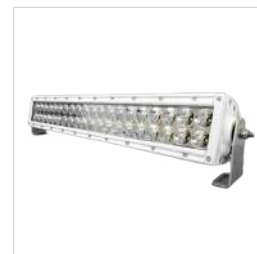

MLBR

MLBR110W-1224

型式	電圧	消費電力	全光束	発光色	ボディカラー	サイズ	重量	定価(税込)
MLC40W-12S	DC 12V	40W	4,500lm	白	白	220×52×100mm	0.82kg	¥46,200
MLC40W-24S	DC 24V	40W	4,500lm	白	白	220×52×100mm	0.82kg	¥46,200
MLC40W-24SA	DC 24V	40W	4,500lm	電球色	白	220×52×100mm	0.82kg	¥46,200
MLC40W-AC	AC 100-240V	40W	6,000lm	白	白	220×105×100mm	1.67kg	¥66,000
MLC40W-AC-A	AC 100-240V	40W	6,000lm	電球色	白	220×105×100mm	1.67kg	¥66,000
MLC60W-24SS	DC 24V	60W	7,200lm	白	グレー	220×52×100mm	0.85kg	¥52,800
MLC60W-AC	AC 100-240V	60W	9,000lm	白	グレー	220×105×100mm	1.70kg	¥73,700
MLC120W-24	DC 24V	120W	14,400lm	白	白	360×177×80mm	3.30kg	¥132,000
MLC150W-AC	AC 100-240V	150W	18,000lm	白	白	360×177×128mm	3.80kg	¥176,000
MLD20W-1224S	DC 12/24V	20W	1,800lm	白	白	86×56×51mm	0.39kg	¥12,100
MLD30W-1224S	DC 12/24V	30W	2,800lm	白	白	111×92×51mm	0.48kg	¥15,290
MLS30W-1224S	DC 12/24V	30W	2,800lm	白	黒	110×111×35mm	0.55kg	¥12,540
MLBR110W-1224	DC 12/24V	110W	11,000lm	白	白	546×90×110mm	2.70kg	¥79,200